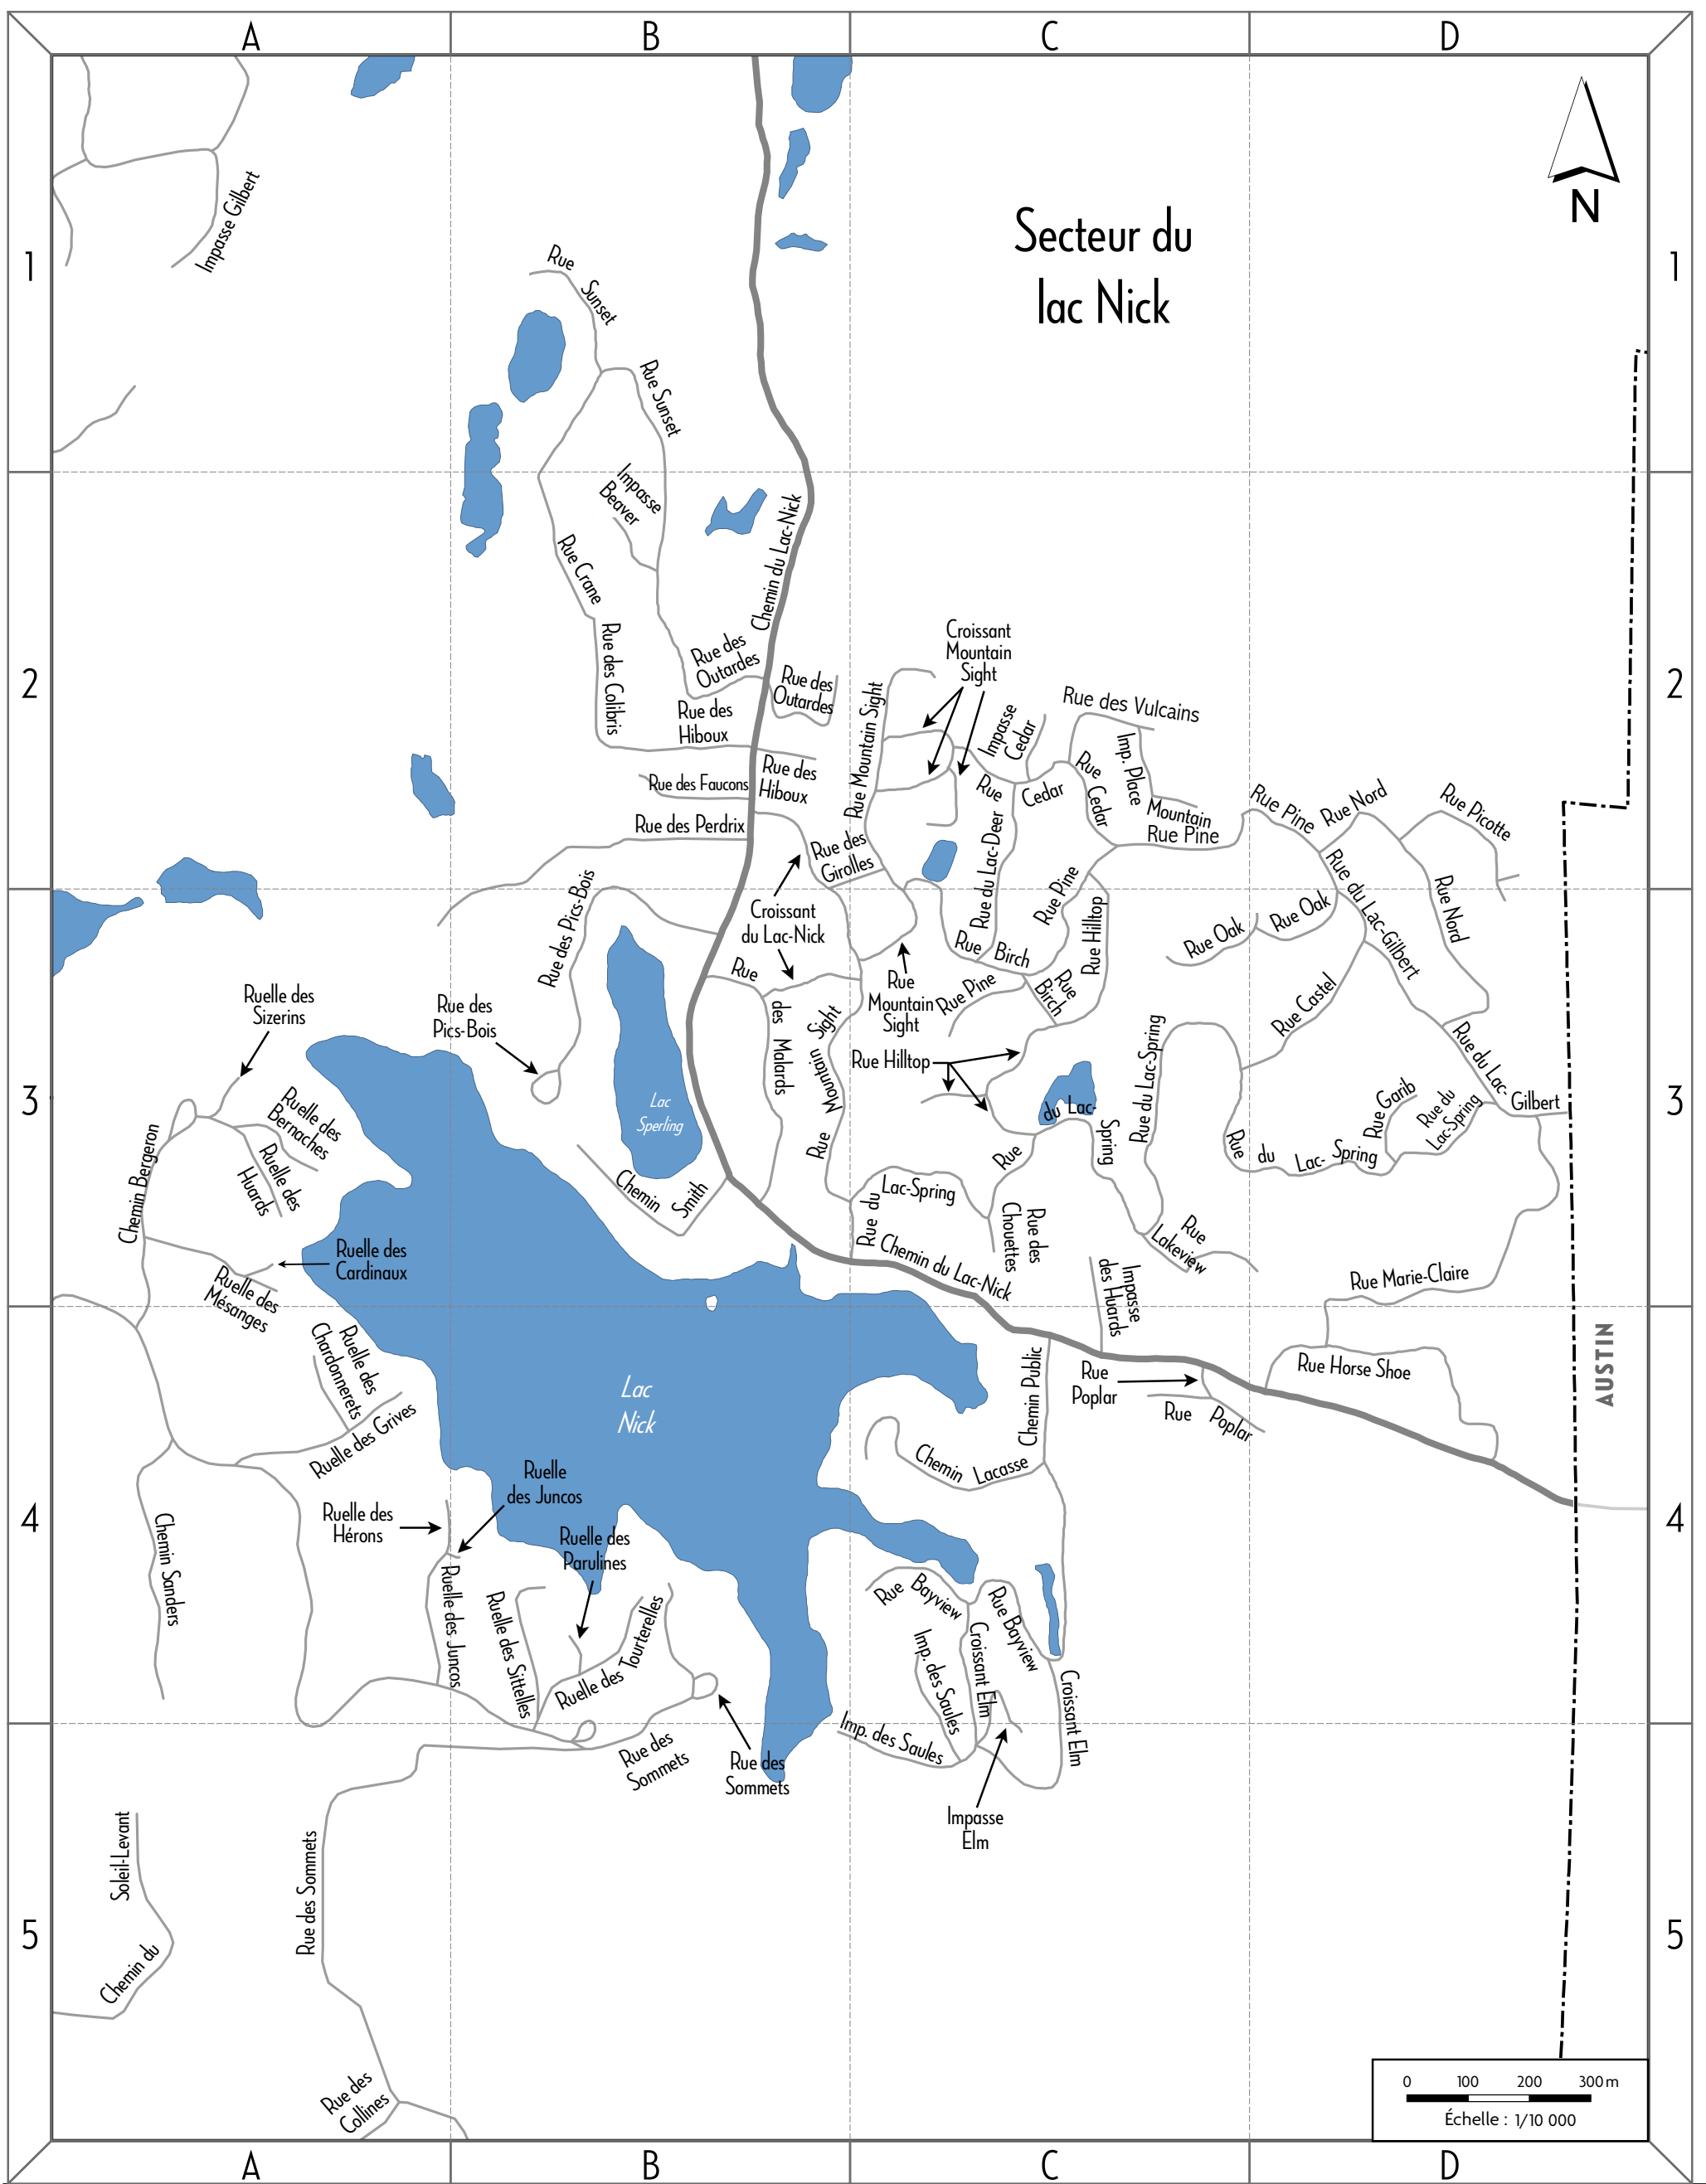

Rue des Collines C5, C6
Rue des Sommets C5, C6, D6
Rue du Sanctuaire D4
Rue Lefebvre C6
Rue Terrio B5, C5

Section de vote 2

4

5

6

BOLTON-OUEST

SAINTE-ÉTIENNE-DE-BOLTON

AUSTIN

VOIR VERSO

4

5

6

Chemin de Bolton Centre
Rue Terrio
Route Missisquoi

Chemin Pinard

Chemin du Soleil-Levant

Rue Lefebvre

Bolton-Centre

245

Chemin du Lac-Nick

Impasse des Ménards

Rue du Sanctuaire

Impasse des Rois

Impasse des Châtelains

Lac Nick

Étang Fisher

Rue des Sommets

Secteur du lac Nick

Noms de rues

<p>Chemin Bergeron A3 Chemin du Lac-Nick B1, B2, B3, C3, C4, D4 Chemin du Soleil-Levant A5 Chemin Lacasse C4 Chemin Public C4 Chemin Sanders A4 Chemin Smith B3</p>	<p>Impasse Beaver B2 Impasse Cedar C2 Impasse Gilbert A1 Impasse des Huards C3, C4 Impasse des Saules B4, C4, C5 Impasse Elm C4, C5 Impasse Place Mountain C2</p>	<p>Rue Crane B1, B2 Rue des Chouettes C3 Rue des Colibris B2 Rue des Faucons B2 Rue des Girolles B2, C2 Rue des Hiboux B2 Rue des Malards B3 Rue des Outardes B2 Rue des Perdrix A2, B2, B3 Rue des Pics-Bois B2, B3 Rue des Vulcains C2 Rue du Lac-Deer C2, C3 Rue du Lac-Gilbert D3 Rue du Lac-Spring B3, C3, D3 Rue du Sanctuaire C1, D1</p>	<p>Rue Garib D3 Rue Hilltop C2, C3 Rue Horse Shoe C4, D4 Rue Lakeview C3 Rue Marie-Claire D3, D4 Rue Mountain Sight B3, C2, C3 Rue Nord D2, D3 Rue Oak C3, D3 Rue Picotte D2, D3 Rue Pine C2, C3, D2 Rue Poplar C4 Rue des Sommets A5, B4, B5 Rue Sunset B1, B2</p>	<p>Ruelle des Bernaches A3 Ruelle des Cardinaux A3 Ruelle des Chardonnerets A4 Ruelle des Grives A4 Ruelle des Hérons A4 Ruelle des Juncos A4, B4 Ruelle des Mésanges A3 Ruelle des Parulines B4 Ruelle des Sittelles 4 Ruelle des Sizerins A3 Ruelle des Tourterelles B4</p>
---	---	---	---	---